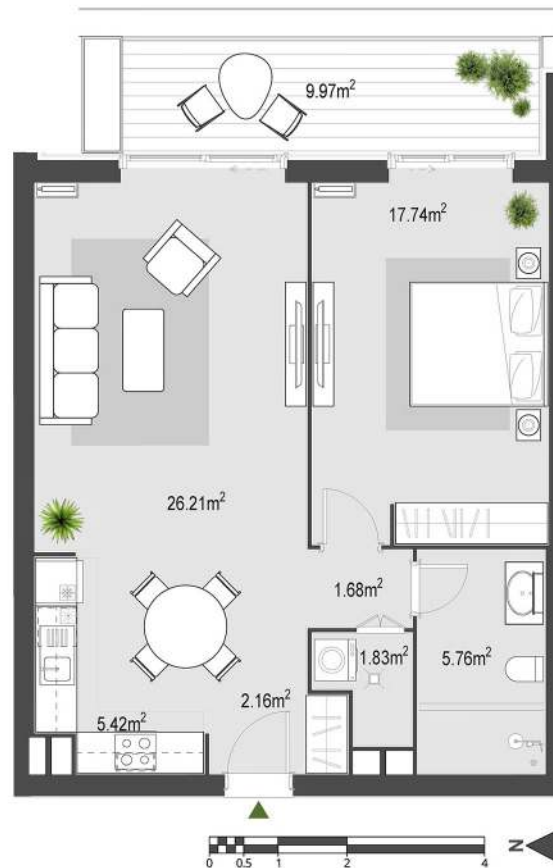

One Bedroom Stan Br. Unit No. 1508

	DIMENZIJE DIMENSIONS
Površina Stana Apartment Area	60.81m²
Površina Terase Terrace Area	9.97m²
Ukupna Površina Total Area	70.78m²

MASTER-PLAN

SITE PLAN

LEVEL PLAN

Napomena: Svi materijali, dimenzije i crteži su okvirni. Kalkulacija površina unutrašnjeg i spoljašnjeg prostora urađena je u skladu sa važećim standardom (SRPS U.C2.100:2002) i predstavlja neto površinu stambene jedinice.

Disclaimer: All materials, dimensions and drawings are approximate. Calculation of internal and external area is fully compliant with local standards (SRPS U.C2.100:2002) and as such it represents the net area of the unit.