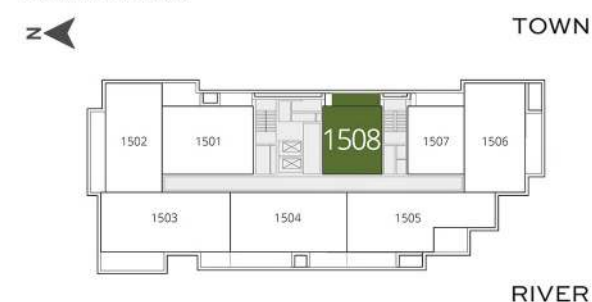

One Bedroom Stan Br. Unit No. 1508

	DIMENZIJE DIMENSIONS
Površina Stana Apartment Area	60.81m²
Površina Terase Terrace Area	9.97m²
Ukupna Površina Total Area	70.78m²

MASTER-PLAN

SITE PLAN

LEVEL PLAN

Napomena: Svi materijali, dimenzije i crteži su okvirni. Kalkulacija površina unutrašnjeg i spoljašnjeg prostora urađena je u skladu sa važećim standardom (SRPS U.C2.100:2002) i predstavlja neto površinu stambene jedinice.

Disclaimer: All materials, dimensions and drawings are approximate. Calculation of internal and external area is fully compliant with local standards (SRPS U.C2.100:2002) and as such it represents the net area of the unit.