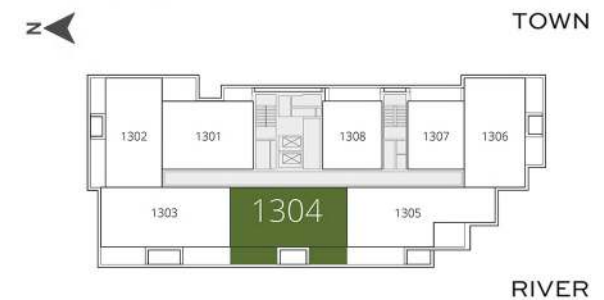

BW TERRACES

APARTMENTS

Three Bedroom Stan Br. Unit No. 1304

		DIMENZIJE DIMENSIONS
Površina Stana	Apartment Area	111.42m ²
Površina Terase	Terrace Area	26.55m ²
Ukupna Površina	Total Area	137.97m ²

MASTER-PLAN

SITE PLAN

LEVEL PLAN

Napomena: Svi materijali, dimenzije i crteži su okvirni. Kalkulacija površina unutrašnjeg i spoljašnjeg prostora urađena je u skladu sa važećim standardom (SRPS U.C2.100:2002) i predstavlja neto površinu stambene jedinice.
 Disclaimer: All materials, dimensions and drawings are approximate. Calculation of internal and external area is fully compliant with local standards (SRPS U.C2.100:2002) and as such it represents the net area of the unit.